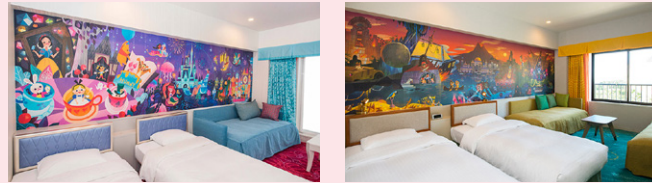

東京ディズニーセレブレーションホテル

パークの夢や冒険をそのままに手軽なリゾートステイを楽しめるホテル。新浦安エリアに位置し、シンプルなサービススタイルで手軽にリゾートステイをお楽しみいただけます。冒険や発見がテーマの「東京ディズニーセレブレーションホテル: ディスカバー」と、夢やファンタジーがテーマの「東京ディズニーセレブレーションホテル: ウィッシュ」の2棟からなります。

「東京ディズニーセレブレーションホテル」宿泊予約の方法