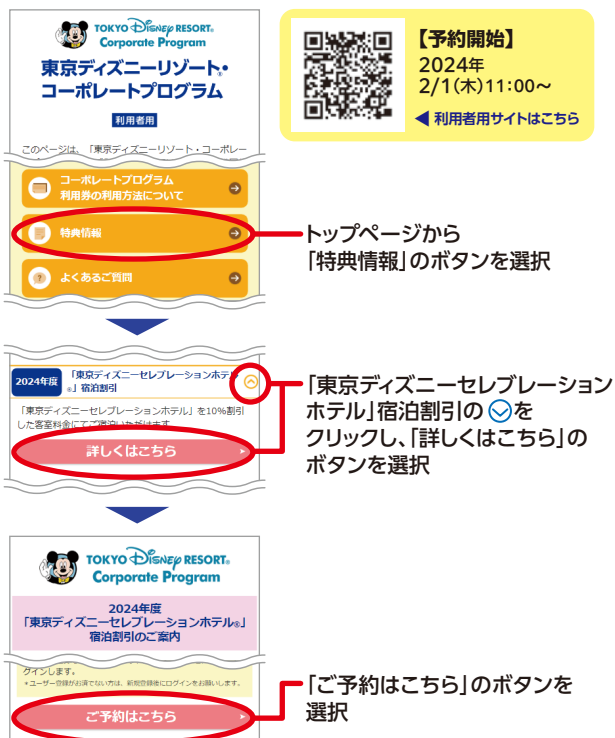

「東京ディズニーセレブレーションホテル」宿泊予約の方法

1 利用者用サイトから予約・購入サイトにアクセス