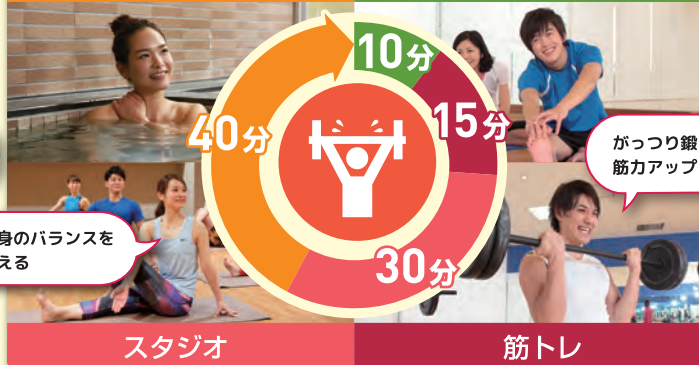

## 日常生活に軽い運動をプラスして、 不調を改善しませんか?

### ライフスタイルやその日の気分に合わせて、活用法はいろいろ!

#### 仕事帰りに軽〜くジム&スパ

マッサージチェア

ストレッチ

#### 休みの日は頑張ってジム&スタジオ

温浴

ストレッチ