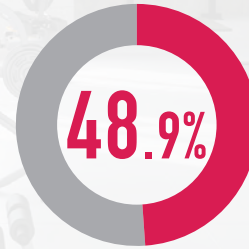

- 体型の変化
- 身体の柔軟性や動きやすさの向上
- 体脂肪の減少
- 肩こり、腰痛などの解消・軽減
- 姿勢の改善
- 健康診断数値の改善（血圧や血糖値など）

法人マンスリー会員1,466名のアンケート調査より（2023年10月調べ）

ストレス発散の場として、
今では手放せない私の大切な場所です！

筋肉を鍛えて、1年で体重を
なんと20kg減らすことができました。

ルネサンスの安全・安心な環境づくりを、お近くの店舗でお確かめください。

【北海道・東北】 札幌平岸24 アリオ札幌 函館24 仙台泉中央24 仙台長町南24 仙台南光台24 仙台宮町24 仙台卸町24 山形24 福島24	郡山24 いわき 【関東】 茨城県 水戸24 竜ヶ崎ニュータウン 八日市場 八日市場 埼玉県 浦和24 蕨24 赤羽 光が丘 石神井公園24 富士見台24 早稲田 亀戸24	土気あすみが丘 浦安24 幕張24 銚子 八日市場 埼玉県 浦和24 蕨24 赤羽 光が丘 石神井公園24 富士見台24 早稲田 亀戸24	吉川 新所沢 イオンタウン吉川 イオンタウンふじみ野24 東京都 赤羽 光が丘 石神井公園24 富士見台24 早稲田 亀戸24	北砂 曳舟24 両国24 青砥24 KSC金町24 北千住24 三軒茶屋24 経堂 仙川24 東伏見24 ひばりヶ丘24 東久留米24	国立24 西国分寺24 〈神奈川県〉 横浜24 天王町 港南台24 港南中央24 久里浜24 橋本 大和24 五月台24	海老名ビナーデンス24 藤田24 イオンモール座間24 【中部・北陸】 長岡24 松本 トーア沼津 静岡24 名古屋熱田24 基目寺24 名古屋小幡 岐阜Lワールド24	【中国・四国】 山科柳辻 豊中 住之江 久宝寺24 アルザ泉大津 今里24 登美ヶ丘 伊丹24 姫路	玉島24 福山春日24 福山多治米24 東広島24 広島東千田24 広島緑井 徳山24	【九州・沖縄】 小倉 福岡香椎24 福岡大橋24 福岡西新24 春日24 イオンモール福岡24 宮崎24 ライカム24	長崎ココウォーク 佐世保 おおいと24 熊本南24 熊本学園大通24 熊本光の森24 宮崎24 ライカム24

2024年10月現在