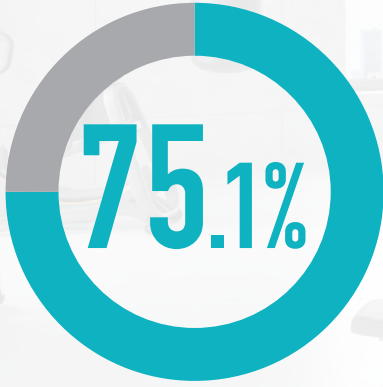

ルネサンス
会員様は

こんな効果を実感されています！

体だけではなく精神的にも大きな影響がありました。これからもルネサンスの生活を楽しまたいと思います♪

食事制限をまったくしないで、
1年間で8kg減量することができました。

約75%が「ストレスの解消・軽減」を実感！

- 日常の疲労感の解消・軽減
- 意欲・気分の向上
- 自分への自信、自己肯定感の高まり
- 集中力の維持・向上
- 記憶力の維持・向上

約48%が「カラダの変化」を実感！