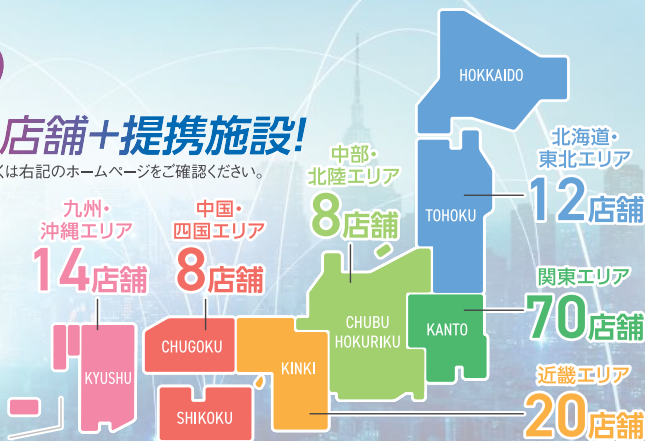

Cさん

最初は長続きしないと思っていましたが、ジム友さんや温かいスタッフさんのサポートもあり長年続けています。

※参照元「ルネサンスcolors」より

飽きない。つながる。無理しない。続けられるルネサンスで始めよう!

利用可能施設は

全国 **132** 店舗+提携施設!

※提携施設の利用は法人により異なります。詳しくは右記のホームページをご確認ください。
※契約により提携施設がない場合がございます

見学・体験は
お近くの
ルネサンスへ!

あなたの通える
施設をチェック